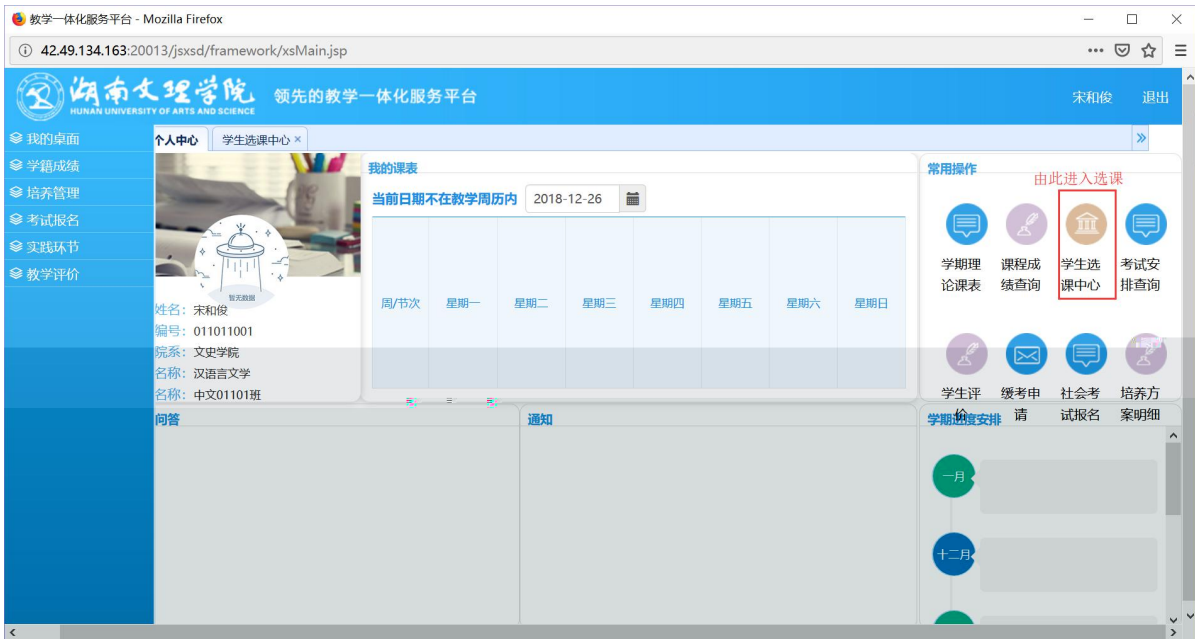

浏览器地址栏显示: 172.26.0.187/jsxsd/

页面标题: 湖南文理学院 教学一体化服务平台

HUNAN UNIVERSITY OF ARTS AND SCIENCE

用户登录

请输入账号

请输入密码

忘记密码

登录

温馨提示: 推荐使用IE9以上浏览器以及360极速模式。

选课学分情况

**公选课选课**

本学期选课学分/门数要求及已选情况							
	最高总学分	专业内跨年级选课(控制)		跨专业选课(控制)		校公共选修课选课(控制)	
		学分	门数	学分	门数	学分	门数
设置(控制)要求	不控制	不控制	不控制	不控制	不控制	2	1
已选统计	20.0	0.0	0	0.0	0	0.0	0

快捷导航：教学院（部）